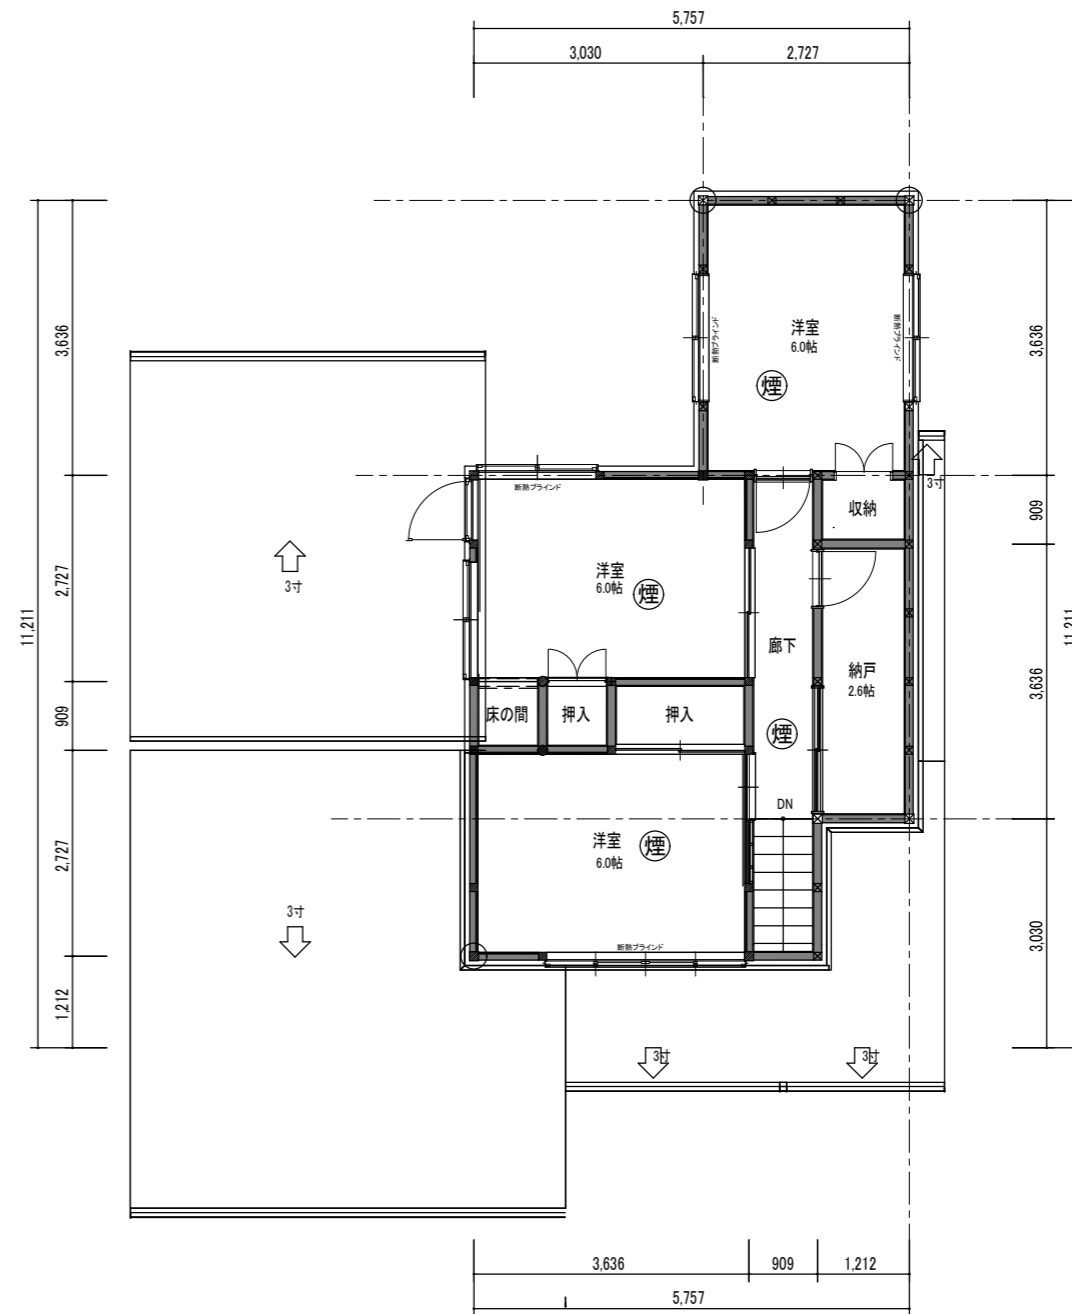

1 階 平面図 1/100

2 階 平面図 1/100

Total No.	draw	scale	館野町の家	No. A-01
	date			