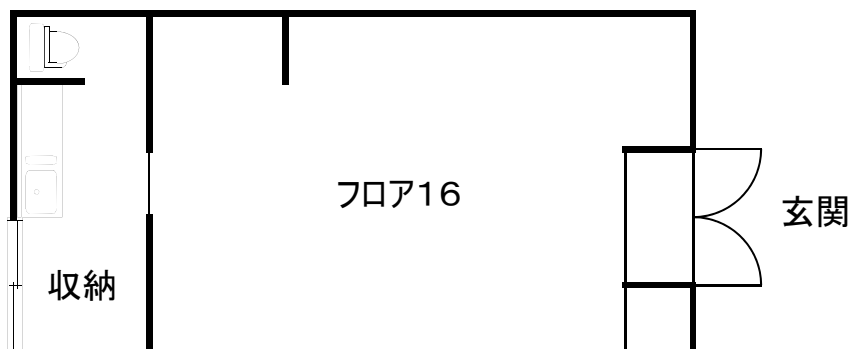

飛騨市金森町 駅前テナント 西

住 所 : 岐阜県飛騨市古川町金森町10-25

家 賃 : 58,000円

権利金 : なし 保証金 : 116,000円

設 備 : 中部電力 ・ 上下水道 ・ IHクッキングヒーター ・ エアコン1基

仲介手数料 : なし

==管理先==

有限会社 シンエイ地所