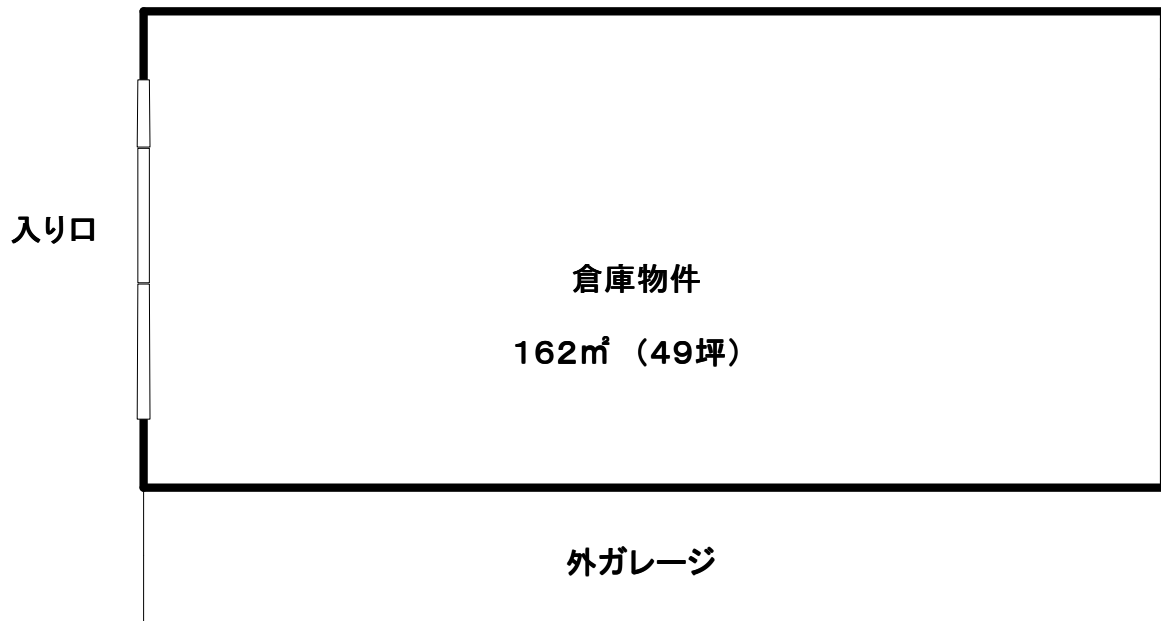

# 杉崎テナント

住所：岐阜県飛騨市古川町杉崎193

間取り：1フロア

構造：鉄骨造トタン壁亜鉛鋼板葺平屋建て

床面積：162㎡                      設備：中部電力

家賃：65,000円    保証金：130,000円

仲介料：70,200円

==管理先==