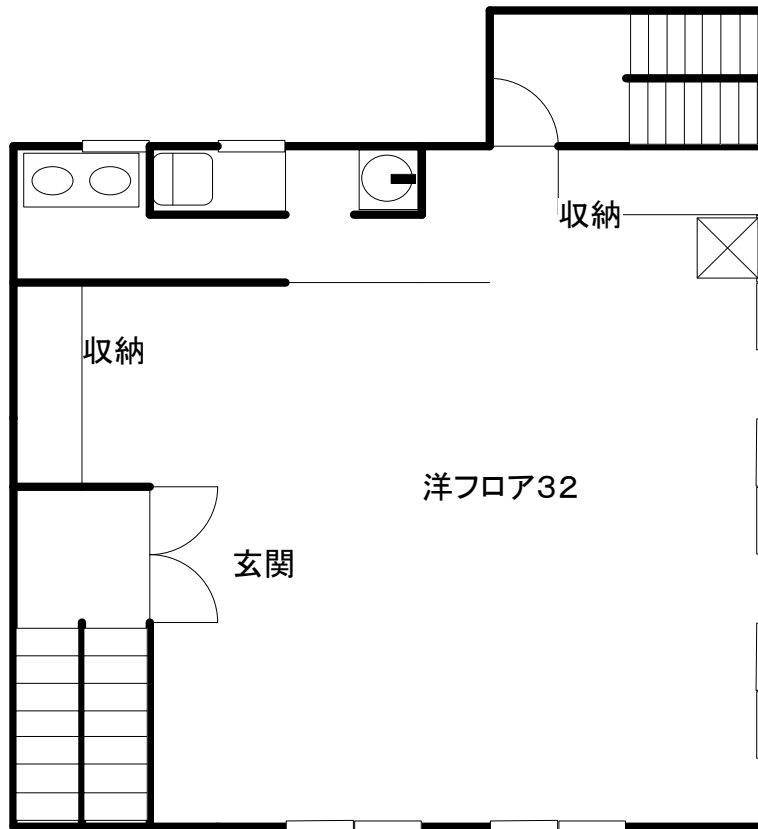

住所 : 飛騨市古川町本町1-11

築年数 : 昭和50年10月

間取り: 洋フロア32・収納・キッチン・洗面所・トイレ

構造 : 鉄骨造モルタル塗亜鉛鋼板葺3階建 専有面積 : 72.8㎡

設備 : 上下水道・中部電力30A・プロパン・収納多い

家賃 : 50,000円〔 駐車場3台分含む 〕

礼金 : 50,000円 敷金及び修繕預かり金 : 100,000円

仲介料 : 52,500円