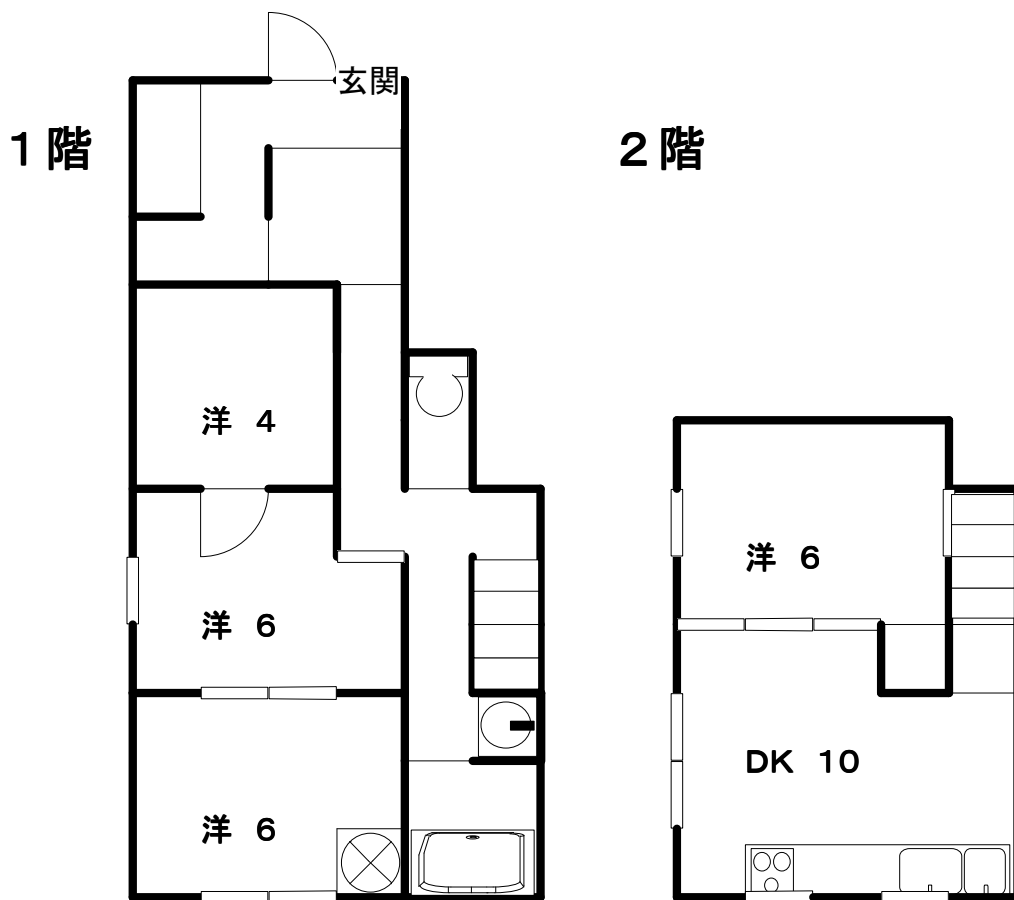

メゾン 殿町

住所 : 飛騨市古川町殿町5-48

築造 : 平成16年10月

間取り: 4DK (DK10・洋6・6・6・4・バス・トイレ)

構造 : 鉄骨造サイディング壁鋼板葺2階建 専有面積 : 62.25㎡

設備 : 中部電力(オール電化60A)・上下水道・メゾネットタイプ

家賃 : 57,000円 駐車料 : 5,000円

礼金 : 57,000円 敷金及び修繕預かり金 : 114,000円