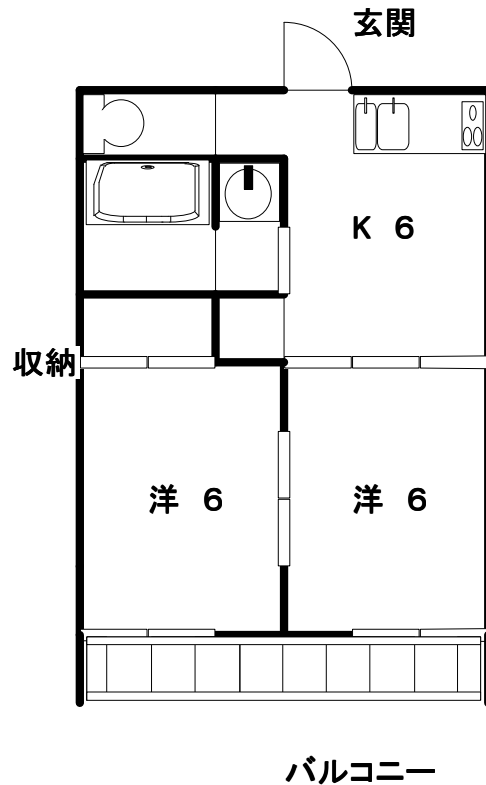

エスポール

住所: 岐阜県飛騨市古川町本町1-8

築造: 平成7年10月

間取り: 2DK (DK6・洋6・6・B・T・バルコニー)

構造: 鉄骨造ALC壁鉄板葺三階建 専有面積: 50,8m²

設備: 上下水道、中部電力、屋根付き駐車場、冬場除雪有り

家賃: 60,000円 (共益費・駐車場二台込み)

礼金: 30,000円 敷金及び修繕預かり金: 120,000円