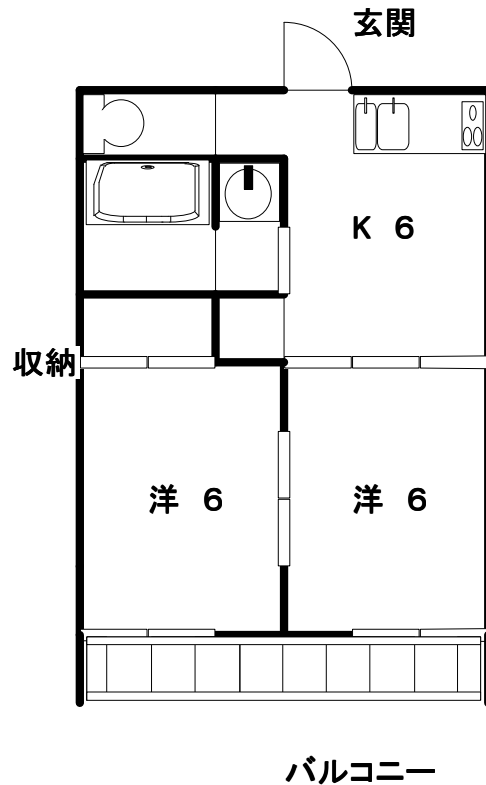

エスポール

住所: 岐阜県飛騨市古川町本町1-8

築造: 平成7年10月

間取り: 2DK (DK6・洋6・6・B・T・バルコニー)

構造: 鉄骨造ALC壁鉄板葺三階建 専有面積: 50,8m²

設備: 上下水道、中部電力、屋根付き駐車場、冬場除雪有り

家賃: 60,000円 (共益費・駐車場二台込み)

礼金: 60,000円 敷金及び修繕預かり金: 120,000円